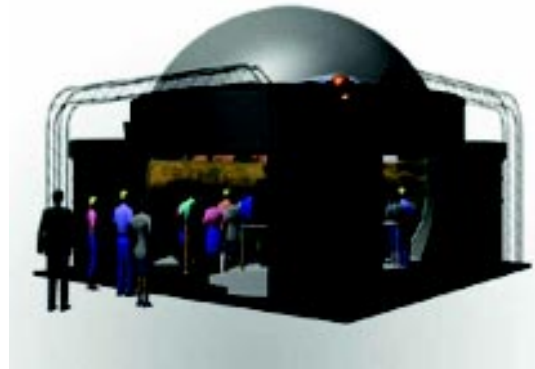

Kaynak: <http://www.elumens.com>