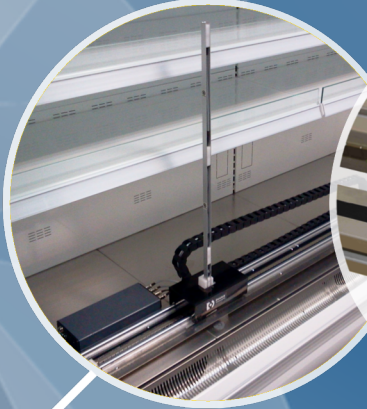

HIZ ÖLÇÜM CİHAZLARI

LİNEER MOTORLU IŞIK ÖLÇÜM CİHAZLARI

AIR GAUGE ÖLÇÜM CİHAZI

KABLOSUZ STRAIN GAUGE TELEMETRİ ÖLÇÜM SİSTEMİ

SICAKLIK ÖLÇÜM VE KAYDETME CİHAZI

MİL VE KONVEYÖR HAREKET TAKİP SİSTEMİ

Ürünlerimiz