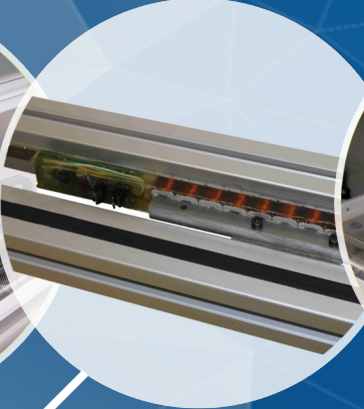

HIZ ÖLÇÜM CİHAZLARI

LİNEER MOTORLU IŞIK ÖLÇÜM CİHAZLARI

AIR GAUGE ÖLÇÜM CİHAZI

KABLOSUZ STRAIN GAUGE TELEMETRİ ÖLÇÜM SİSTEMİ

SICAKLIK ÖLÇÜM VE KAYDETME CİHAZI

MİL VE KONVEYÖR HAREKET TAKİP SİSTEMİ

Ürünlerimiz