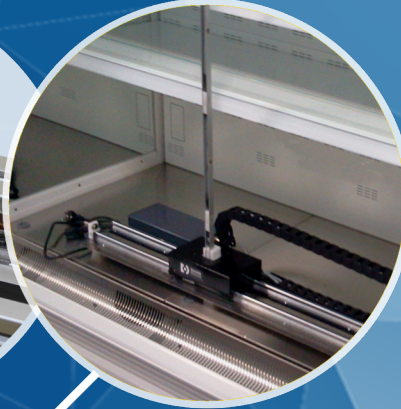

HIZ ÖLÇÜM CİHAZLARI

LİNEER MOTORLU IŞIK ÖLÇÜM CİHAZLARI

AIR GAUGE ÖLÇÜM CİHAZI

KABLOSUZ STRAIN GAUGE TELEMETRİ ÖLÇÜM SİSTEMİ

SICAKLIK ÖLÇÜM VE KAYDETME CİHAZI

MİL VE KONVEYÖR HAREKET TAKİP SİSTEMİ

Ürünlerimiz