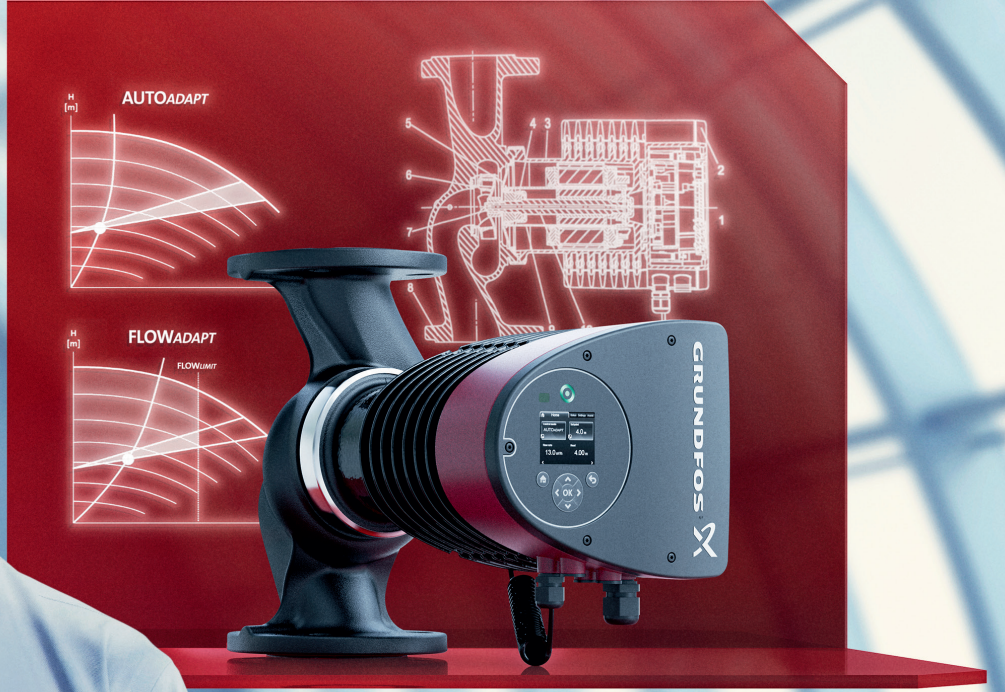

“BİR POMPADAN
DAHA FAZLASI”

GRUNDFOS iSOLUTIONS

YÜKSEK PERFORMANS İÇİN
ENTEĞRE AKILLI ÇÖZÜMLER

MAGNA3 İLE BEKLENTİLERİNİZİ ARTIRIN

Son teknoloji kullanılarak geliştirilen akıllı sirkülatörlerimiz, entegre pompa çözümlerinde standartları belirliyor. Yeni akıllı kontrol modları, kısma vanalarına olan ihtiyacı ortadan kaldırıyor ve sirkülatöre entegre edilen ısı enerjisi sayacı ürünün daha kolay izlenmesini sağlıyor. MAGNA3, yüksek performanslı bina sistemleri için seçilebilecek en akıllı çözümdür.